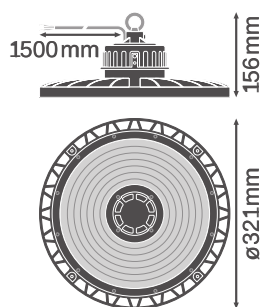

### Productkenmerken

- Verschillende lichtstromen en lichthoeken voor montagehoogten van ~ 6 m tot 14 m in 4000 K of 6500 K

## Fotometrische gegevens

Lichtstroom	27000 lm
Lichtstroom efficiëntie	140 lm/W
Kleurtemperatuur	4000 K
Lichtkleur	Koel wit
Kleurweergave-index Ra	$\geq 80$
Standaardafwijking van kleurproeven	$\leq 5$ sdc <sub>m</sub>
Flikkervrij	Ja
Fotobiologische veiligheidsgroep EN62778	RG1
Stralingshoek	110 °
UGR longitudinal	$\leq 29$

LDC typ cone

LDC typ polar

**AFMETINGEN & GEWICHT**

Diameter	321,00 mm
Hoogte	156,00 mm
Product gewicht	2830,00 g
Kabellengte	1500 mm

**MATERIALEN & KLEUREN**

Kleur van het product	Zwart
Kleur behuizing	Zwart