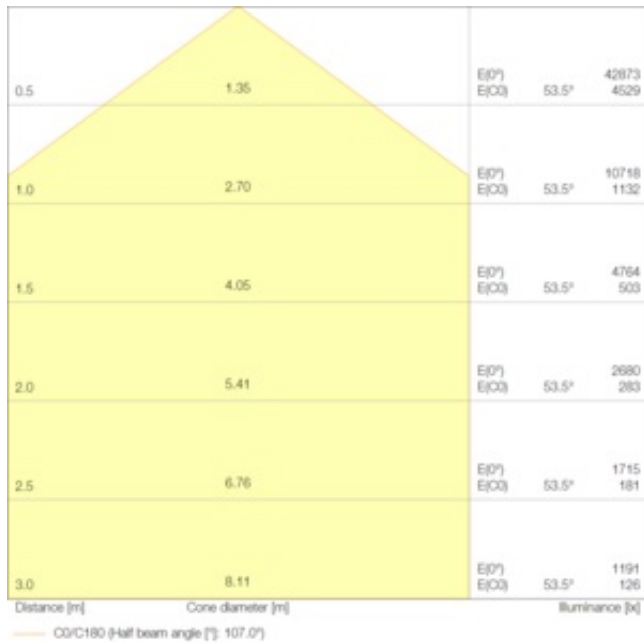

LDC typ cone