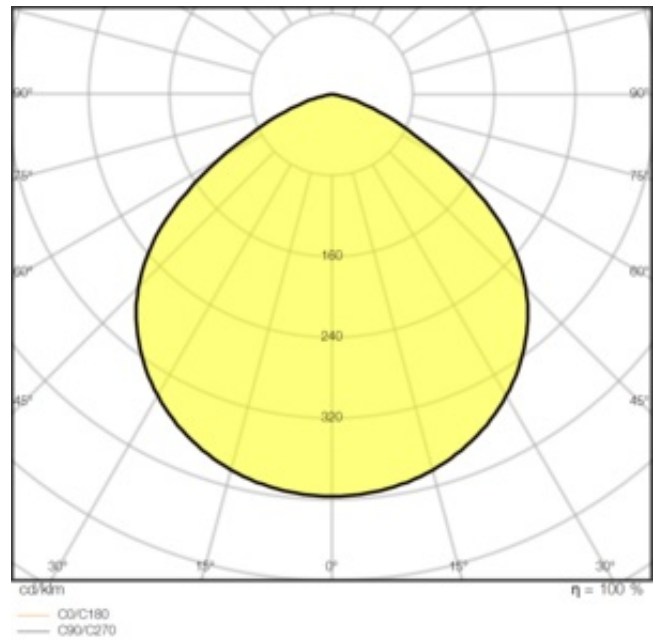

LDC typ polar