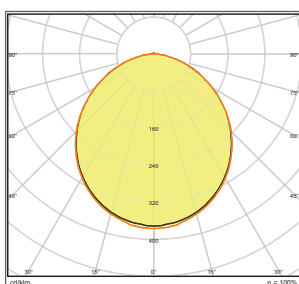

MEER PRODUCTDETAILS

DL SLIM DN 210 18W 6.500K