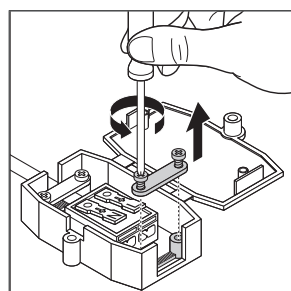

¹ t[h] : L70 @ 25 °C (T_a) | ² t[h] : L80 @ 25 °C (T_a) | ³ 2 jaar garantie

■ SUPERIOR CLASS ■ PERFORMANCE CLASS ■ VALUE CLASS