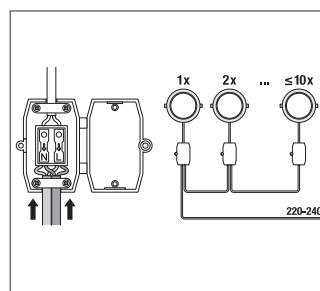

¹ t[h] : L70 @ 25 °C (T_a) | ² t[h] : L80 @ 25 °C (T_a) | ³ 2 jaar garantie

■ SUPERIOR CLASS ■ PERFORMANCE CLASS ■ VALUE CLASS