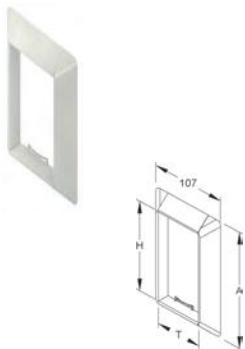

Kleur	RAL	Code
Wit	9010	.3
Bruin	8014	.5
Crème	9001	.6
Licht grijs	7035	.8

Verticale hoek 90° BW..

T-stuk 90° BT..

Eindplaat BE..

Rozet BWA..

Maatvoering h x b	VPE mtr.	Omschrijving Niedax-Kleinhuus	Artikelnr.
Verticale hoek 90° met bodemperforatie (voor kleuren zie tabel)			
105 x 66 mm	2 St	BW1058.3	641203
133 x 66 mm	2 St	BW1308.3	641213
173 x 66 mm	2 St	BW1708.3	641223
105 x 66 mm	2 St	BW1058.5	641205
133 x 66 mm	2 St	BW1308.5	641215
173 x 66 mm	2 St	BW1708.5	641225
105 x 66 mm	2 St	BW1058.6	641206
133 x 66 mm	2 St	BW1308.6	641216
173 x 66 mm	2 St	BW1708.6	641226
105 x 66 mm	2 St	BW1058.8	641208
133 x 66 mm	2 St	BW1308.8	641218
173 x 66 mm	2 St	BW1708.8	641228
T-stuk 90° met bodemperforatie (voor kleuren zie tabel)			
105 x 66 mm	2 St	BT1058.3	641303
133 x 66 mm	2 St	BT1308.3	641313
173 x 66 mm	2 St	BT1708.3	641323
105 x 66 mm	2 St	BT1058.5	641305
133 x 66 mm	2 St	BT1308.5	641315
173 x 66 mm	2 St	BT1708.5	641325
105 x 66 mm	2 St	BT1058.6	641306
133 x 66 mm	2 St	BT1308.6	641316
173 x 66 mm	2 St	BT1708.6	641326
105 x 66 mm	2 St	BT1058.8	641308
133 x 66 mm	2 St	BT1308.8	641318
173 x 66 mm	2 St	BT1708.8	641328
Eindplaat (voor kleuren zie tabel)			
105 x 66 mm	10 St	BE1058.3	641403
133 x 66 mm	10 St	BE1308.3	641413
173 x 66 mm	10 St	BE1708.3	641423
105 x 66 mm	10 St	BE1058.5	641405
133 x 66 mm	10 St	BE1308.5	641415
173 x 66 mm	10 St	BE1708.5	641425
105 x 66 mm	10 St	BE1058.6	641406
133 x 66 mm	10 St	BE1308.6	641416
173 x 66 mm	10 St	BE1708.6	641426
105 x 66 mm	10 St	BE1058.8	641408
133 x 66 mm	10 St	BE1308.8	641418
173 x 66 mm	10 St	BE1708.8	641428
Rozet (voor kleuren zie tabel)			
105 x 66 mm	2 St	BWA1058.3	641453
133 x 66 mm	2 St	BWA1308.3	641463
173 x 66 mm	2 St	BWA1708.3	641473
105 x 66 mm	2 St	BWA1058.5	641455
133 x 66 mm	2 St	BWA1308.5	641465
173 x 66 mm	2 St	BWA1708.5	641475
105 x 66 mm	2 St	BWA1058.6	641456
133 x 66 mm	2 St	BWA1308.6	641466
173 x 66 mm	2 St	BWA1708.6	641476
105 x 66 mm	2 St	BWA1058.8	641458
133 x 66 mm	2 St	BWA1308.8	641468
173 x 66 mm	2 St	BWA1708.8	641478