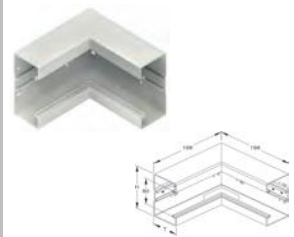

BTR/W65

Buitenhoek 90° BA..

Binnenhoek 90° BI..

Maatvoering h x b	VPE mtr.	Omschrijving Niedax-Kleinhuus	Artikelnr. Kleinhuus
Wandkanaal met bodemperforatie en beschermfolie			
Lengte = 2 mtr - (voor kleur zie tabel)			
105 x 66 mm	4 x 2 M	BU651058.3	640003
133 x 66 mm	4 x 2 M	BU651308.3	640013
173 x 66 mm	4 x 2 M	BU651708.3	640023
105 x 66 mm	4 x 2 M	BU651058.5	640005
133 x 66 mm	4 x 2 M	BU651308.5	640015
173 x 66 mm	4 x 2 M	BU651708.5	640025
105 x 66 mm	4 x 2 M	BU651058.6	640006
133 x 66 mm	4 x 2 M	BU651308.6	640016
173 x 66 mm	4 x 2 M	BU651708.6	640026
105 x 66 mm	4 x 2 M	BU651058.8	640008
133 x 66 mm	4 x 2 M	BU651308.8	640018
173 x 66 mm	4 x 2 M	BU651708.8	640028
Deksel voor wandkanaal met beschermfolie			
Lengte = 2 mtr - (voor kleur zie tabel)			
80 mm	18 x 2 M	BO80.3	640103
80 mm	18 x 2 M	BO80.5	640105
80 mm	18 x 2 M	BO80.6	640106
80 mm	18 x 2 M	BO80.8	640108
Toebehoren voor wandkanaal			
66 mm	20 St	BSV 65 Koppeling	649201
66 mm	20 St	BSV 65/170 Koppeling	649202
49 mm	24 x 2 M	BTR 65 Scheidingsschot	629003
t.b.v. BTR 65	50 St	BTR/W65 Draadclip	649001
Buitenhoek 90° met bodemperforatie (voor kleuren zie tabel)			
105 x 66 mm	2 St	BA1058.3	641103
133 x 66 mm	2 St	BA1308.3	641113
173 x 66 mm	2 St	BA1708.3	641123
105 x 66 mm	2 St	BA1058.5	641105
133 x 66 mm	2 St	BA1308.5	641115
173 x 66 mm	2 St	BA1708.5	641125
105 x 66 mm	2 St	BA1058.6	641106
133 x 66 mm	2 St	BA1308.6	641116
173 x 66 mm	2 St	BA1708.6	641126
105 x 66 mm	2 St	BA1058.8	641108
133 x 66 mm	2 St	BA1308.8	641118
173 x 66 mm	2 St	BA1708.8	641128
Binnenhoek 90° met bodemperforatie (voor kleuren zie tabel)			
105 x 66 mm	2 St	BI1058.3	641003
133 x 66 mm	2 St	BI1308.3	641013
173 x 66 mm	2 St	BI1708.3	641023
105 x 66 mm	2 St	BI1058.5	641005
133 x 66 mm	2 St	BI1308.5	641015
173 x 66 mm	2 St	BI1708.5	641025
105 x 66 mm	2 St	BI1058.6	641006
133 x 66 mm	2 St	BI1308.6	641016
173 x 66 mm	2 St	BI1708.6	641026
105 x 66 mm	2 St	BI1058.8	641008
133 x 66 mm	2 St	BI1308.8	641018
173 x 66 mm	2 St	BI1708.8	641028