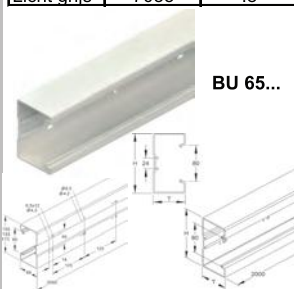

BO 80..

Kleur	RAL	Code
Wit	9010	.3
Bruin	8014	.5
Crème	9001	.6
Licht grijs	7035	.8

BU 65...