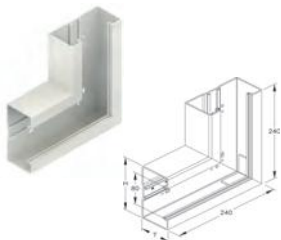

Kleur	RAL	Code
Wit	9010	.3
Bruin	8014	.5
Crème	9001	.6
Licht grijs	7035	.8

Verticale hoek 90° BW..