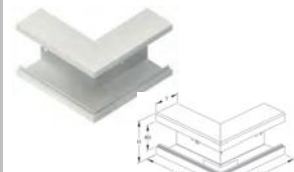

BTR/W65

Buitenhoek 90° BA..

Binnenhoek 90° BI..

Maatvoering h x b	VPE mtr.	Omschrijving Niedax-Kleinhuus	Artikelnr. Kleinhuus
Wandkanaal met bodemperforatie en beschermfolie			
Lengte = 2 mtr - (voor kleur zie tabel)			
105 x 66 mm	4 x 2 M	BU651058.3	640003
133 x 66 mm	4 x 2 M	BU651308.3	640013
173 x 66 mm	4 x 2 M	BU651708.3	640023
105 x 66 mm	4 x 2 M	BU651058.5	640005
133 x 66 mm	4 x 2 M	BU651308.5	640015
173 x 66 mm	4 x 2 M	BU651708.5	640025
105 x 66 mm	4 x 2 M	BU651058.6	640006
133 x 66 mm	4 x 2 M	BU651308.6	640016
173 x 66 mm	4 x 2 M	BU651708.6	640026
105 x 66 mm	4 x 2 M	BU651058.8	640008
133 x 66 mm	4 x 2 M	BU651308.8	640018
173 x 66 mm	4 x 2 M	BU651708.8	640028
Deksel voor wandkanaal met beschermfolie			
Lengte = 2 mtr - (voor kleur zie tabel)			
80 mm	18 x 2 M	BO80.3	640103
80 mm	18 x 2 M	BO80.5	640105
80 mm	18 x 2 M	BO80.6	640106
80 mm	18 x 2 M	BO80.8	640108
Toebehoren voor wandkanaal			
66 mm	20 St	BSV 65 Koppeling	649201
66 mm	20 St	BSV 65/170 Koppeling	649202
49 mm	24 x 2 M	BTR 65 Scheidingsschot	629003
t.b.v. BTR 65	50 St	BTR/W65 Draadclip	649001
Buitenhoek 90° met bodemperforatie (voor kleuren zie tabel)			
105 x 66 mm	2 St	BA1058.3	641103
133 x 66 mm	2 St	BA1308.3	641113
173 x 66 mm	2 St	BA1708.3	641123
105 x 66 mm	2 St	BA1058.5	641105
133 x 66 mm	2 St	BA1308.5	641115
173 x 66 mm	2 St	BA1708.5	641125
105 x 66 mm	2 St	BA1058.6	641106
133 x 66 mm	2 St	BA1308.6	641116
173 x 66 mm	2 St	BA1708.6	641126
105 x 66 mm	2 St	BA1058.8	641108
133 x 66 mm	2 St	BA1308.8	641118
173 x 66 mm	2 St	BA1708.8	641128
Binnenhoek 90° met bodemperforatie (voor kleuren zie tabel)			
105 x 66 mm	2 St	BI1058.3	641003
133 x 66 mm	2 St	BI1308.3	641013
173 x 66 mm	2 St	BI1708.3	641023
105 x 66 mm	2 St	BI1058.5	641005
133 x 66 mm	2 St	BI1308.5	641015
173 x 66 mm	2 St	BI1708.5	641025
105 x 66 mm	2 St	BI1058.6	641006
133 x 66 mm	2 St	BI1308.6	641016
173 x 66 mm	2 St	BI1708.6	641026
105 x 66 mm	2 St	BI1058.8	641008
133 x 66 mm	2 St	BI1308.8	641018
173 x 66 mm	2 St	BI1708.8	641028