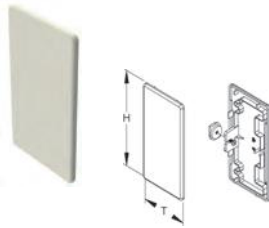

Eindplaat BE..