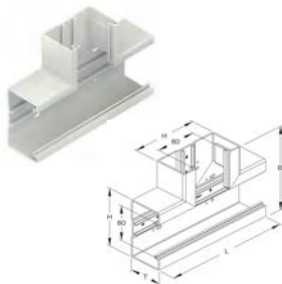

T-stuk 90° BT..