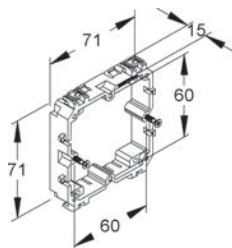

KETR 15 Data montage doos
voor montage in de dekselopening

Maatvoering h x b x d	VPE mtr.	Omschrijving Niedax-Kleinhuus	ArtikeInr.
Montagedozen			
71 x 71 x 50 mm	10 St	KEDB 80 Montage doos voor montage op de achterwand	649108
71 x 71 x 61 mm	10 St	KED 65 Montage doos voor montage in de dekselopening	649101
71 x 142 x 50 mm	5 St	KED 265 NL Montage doos voor montage op de achterwand	649107
71 x 71 x 15 mm	10 St	KETR 15 Data montage doos voor montage in de dekselopening	649109